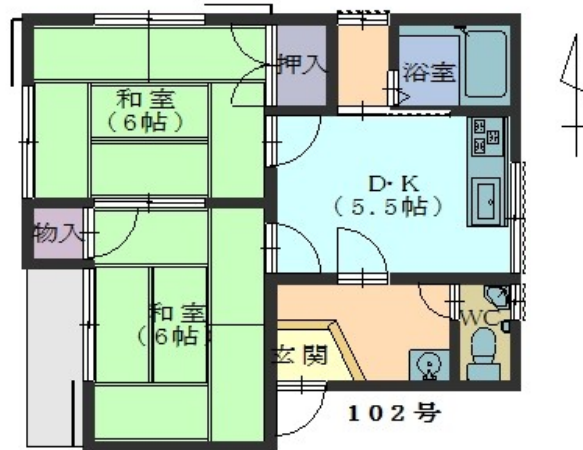

トライアル上三緒店まで徒歩4分！2階角部屋♪

間取図

賃貸アパート

物件番号：b0000271
賃貸物件 アパート・マンション

価格	3.5 万円		
手数料	1.1		
間取	2DK (和6・和6・DK5.5)		
所在地	飯塚市上三緒191-28 202		
交通	JR後藤寺線上三緒駅 徒歩5分377m 西鉄バス桜ヶ丘停 徒歩2分		
小学校	飯塚東小学校 1,797m	中学校	飯塚第二中学校 2,455m
建物面積	39.6 ㎡	建物構造	木造
築年月	1987年 3月	建物規模	地上2階 2階部分
現況	空家	賃貸区分	
敷金	無 実費精算	礼金	2ヶ月
保証金	無	更新料	
住宅総合保険	あり 2年 18,000円 あいおいニッセイ同和損保		
家賃保証	加入要 家賃等合計50%～		
引渡し			
管理費	無	契約期間	1年間
共益費	無	雑費	
管理方式		バルコニー	
駐車場	空有 無料	建物工法	
設備等	プロパンガス:有 水道区分:公営 給湯 ガスコンロ設置可 トイレ バス・トイレ:別室 シャワー 全居室収納 角部屋 最上階 上階なし ペット不可 楽器相談:不可 事務所使用可:不可 年度内入居可		
備考等	2022年11月openのカホテラスまで車で5分♪		