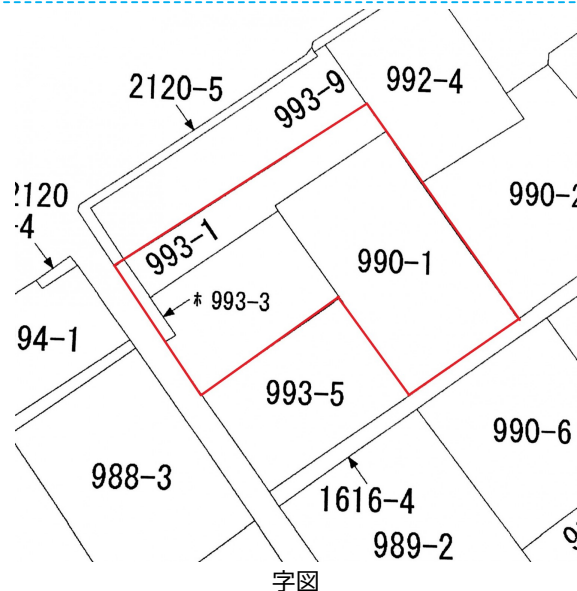

借地でも相談できます。月額5万円

外観

外観

外観

売地

物件番号：b0279207

売買物件 土地

価格	450 万円		
手数料			
所在地	嘉麻市下白井990-1		
交通	福北ゆたか線(折尾～桂川)桂川駅 徒歩59分4661m JR後藤寺線下鴨生駅 徒歩66分5307m 福北ゆたか線(折尾～桂川)天道駅 徒歩66分5337m 西鉄バス筑豊(株)下白井口停 徒歩7分503m		
小学校	碓井小学校 2,370m	中学校	碓井中学校 2,081m
土地面積	公簿 1,031.6 m ²	私道	なし
坪数	312.06坪	坪単価	1.44 万円
土地権利	所有権	用途地域	無指定
最適用途	住宅用地	法令制限等	農地転用の許可が必要になります。
都市計画	準都市	地目	田
建ぺい率	70 %	容積率	200 %
現況	更地	地勢	平坦
条件等	現況渡		
接道	一方道路 方位南西 幅員3.4m 公道 接面19m 2項道路 舗装あり		
引渡し	相談		
管理費		権利金	
借地料	50,000 円	契約期間	
設備等	プロパンガス:個別 電気 上水道 水道区分:公営 側溝 閑静住宅街		
備考等	借地でも相談できます。月額5万円		